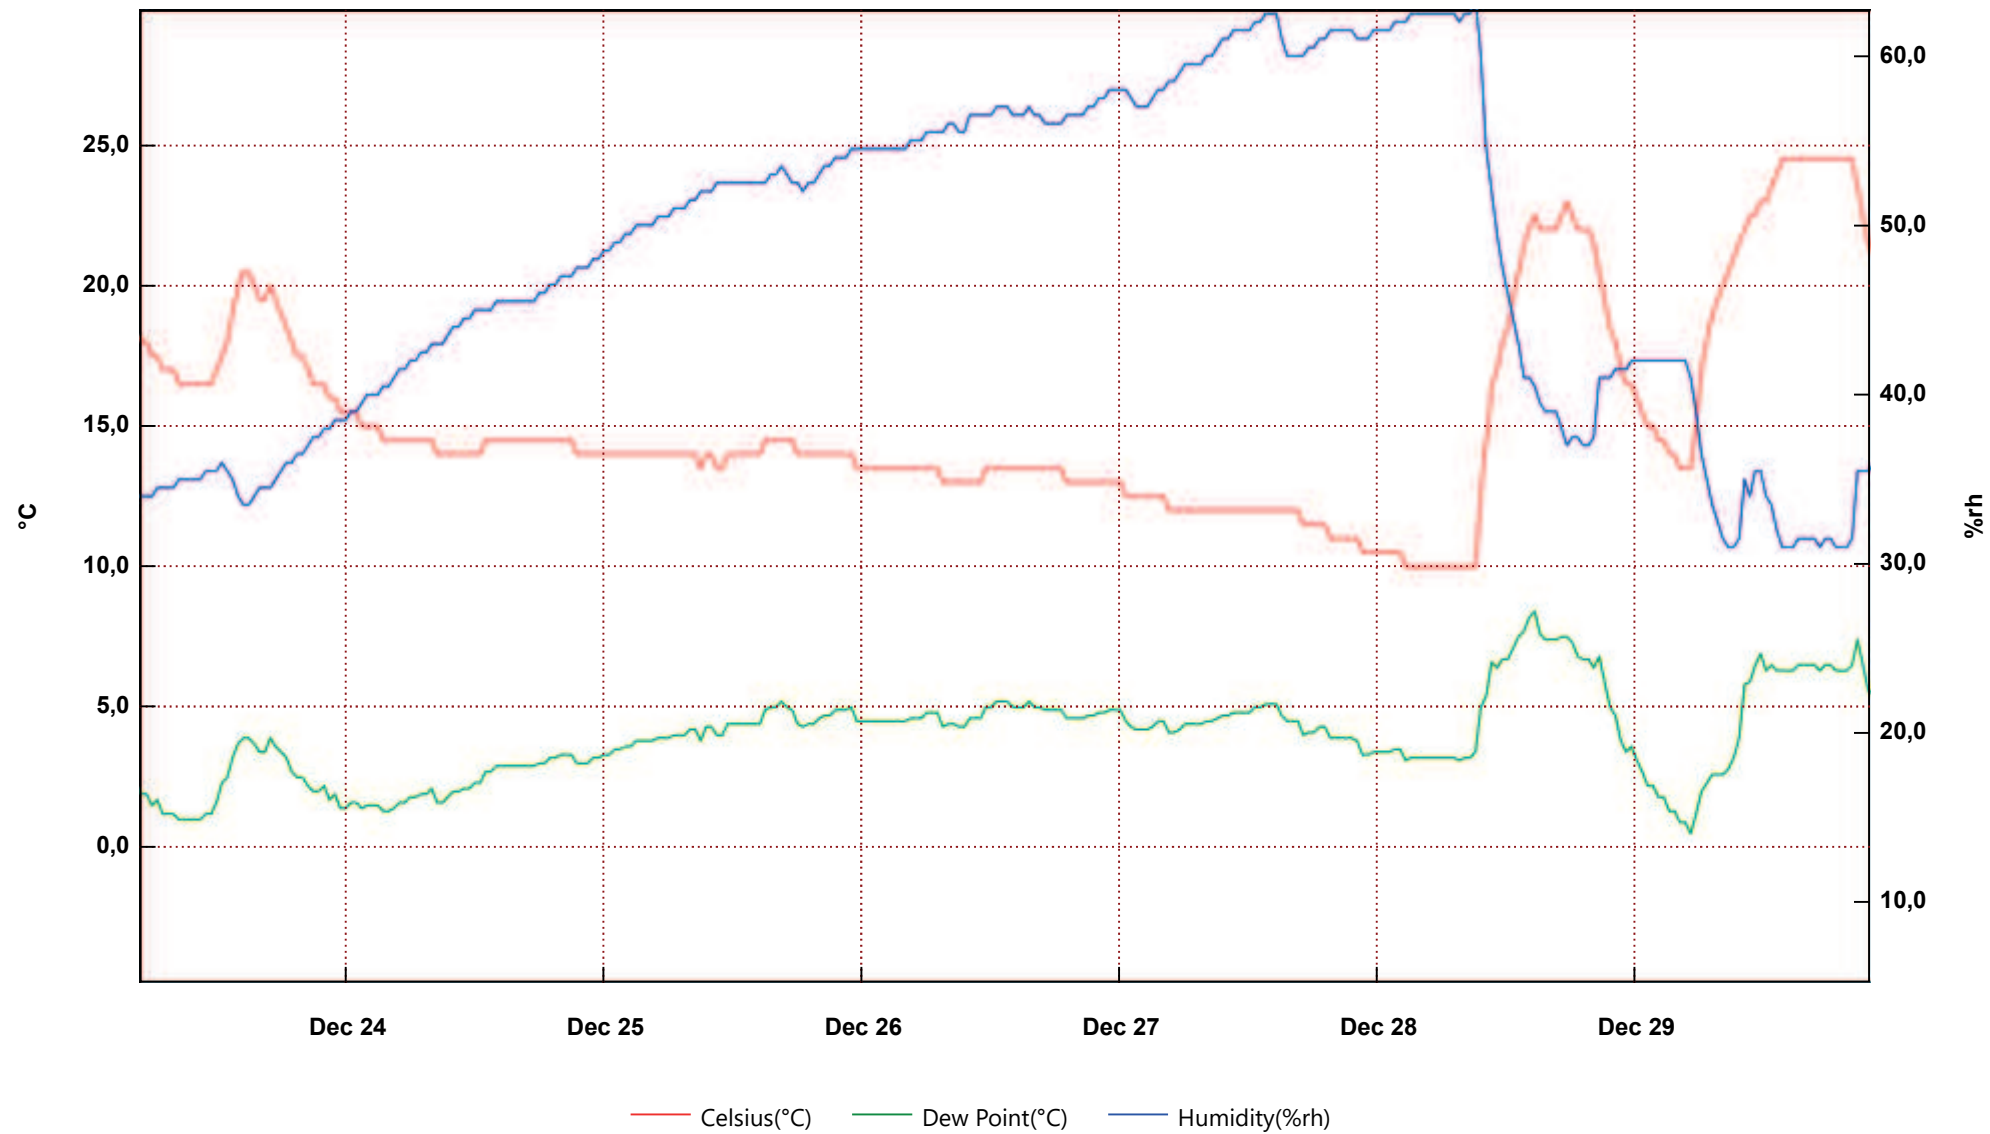

# UT 104

From: sabato 23 dicembre 2017 4.48.39 - To: venerdì 29 dicembre 2017 21.55.54